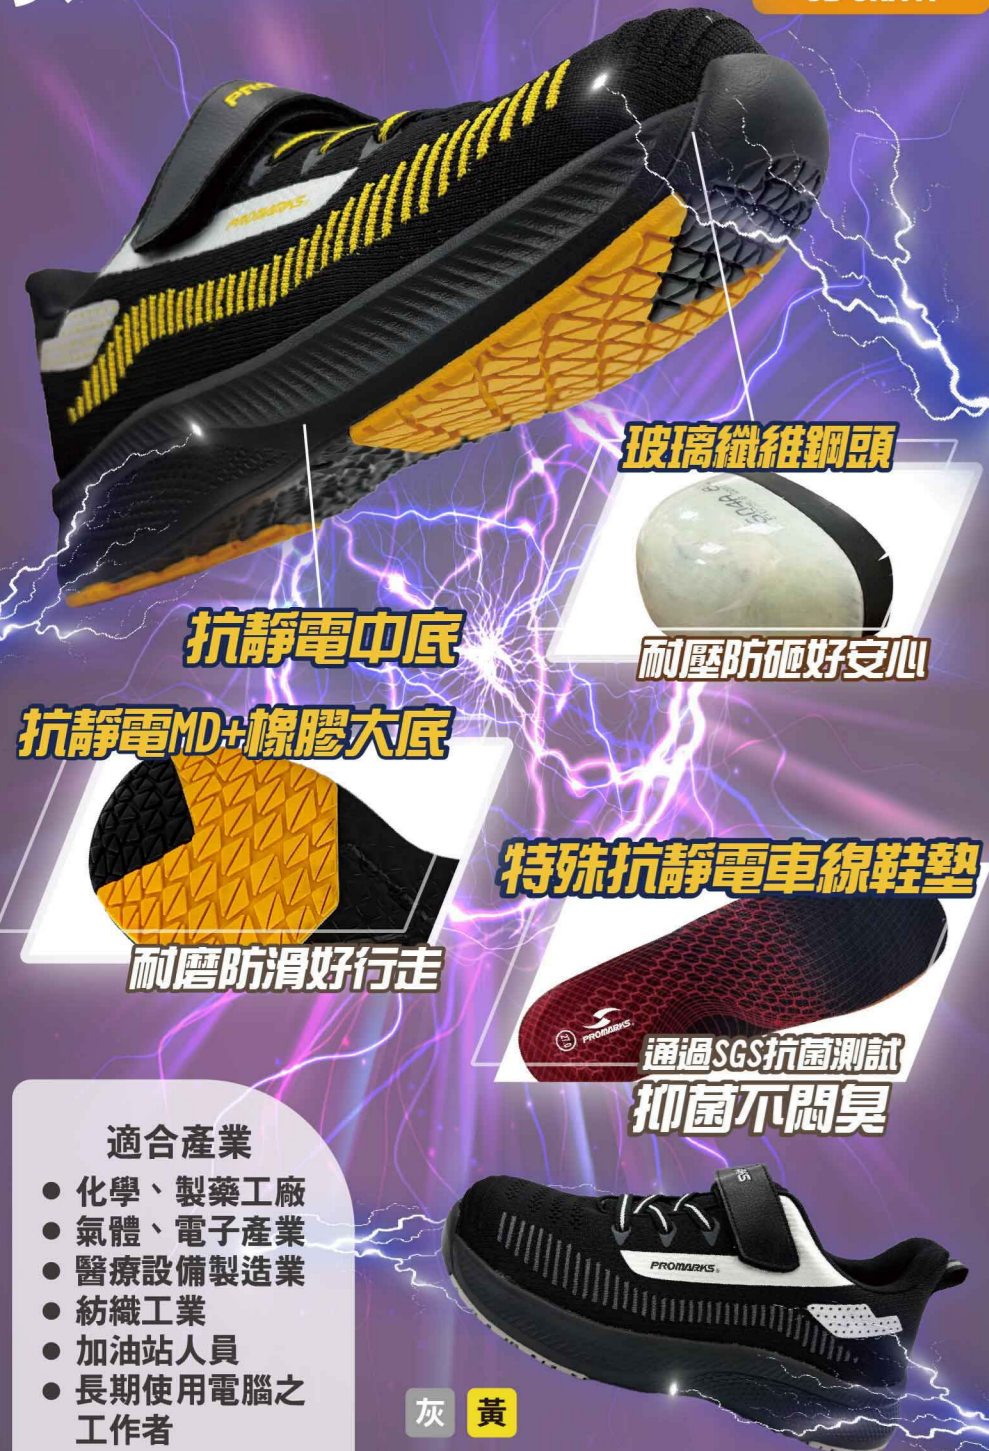

- 3210 輕量防滑** 市價 \$1090
輕量MD發泡+橡膠防滑大底
透氣飛織鞋面
防重壓玻璃纖維鋼頭
尺寸: 25.5~27/28/29/30
- 0440 女輕量防滑** 市價 \$1050
輕量MD發泡+橡膠防滑大底
透氣飛織鞋面
防重壓玻璃纖維鋼頭
尺寸: 23~25.5

CNS20345國家認證
專業級安全鞋

抗靜電安全鞋

CNS國家檢驗合格
SB-SRA-A

玻璃纖維鋼頭

抗靜電中底

抗靜電MD+橡膠大底